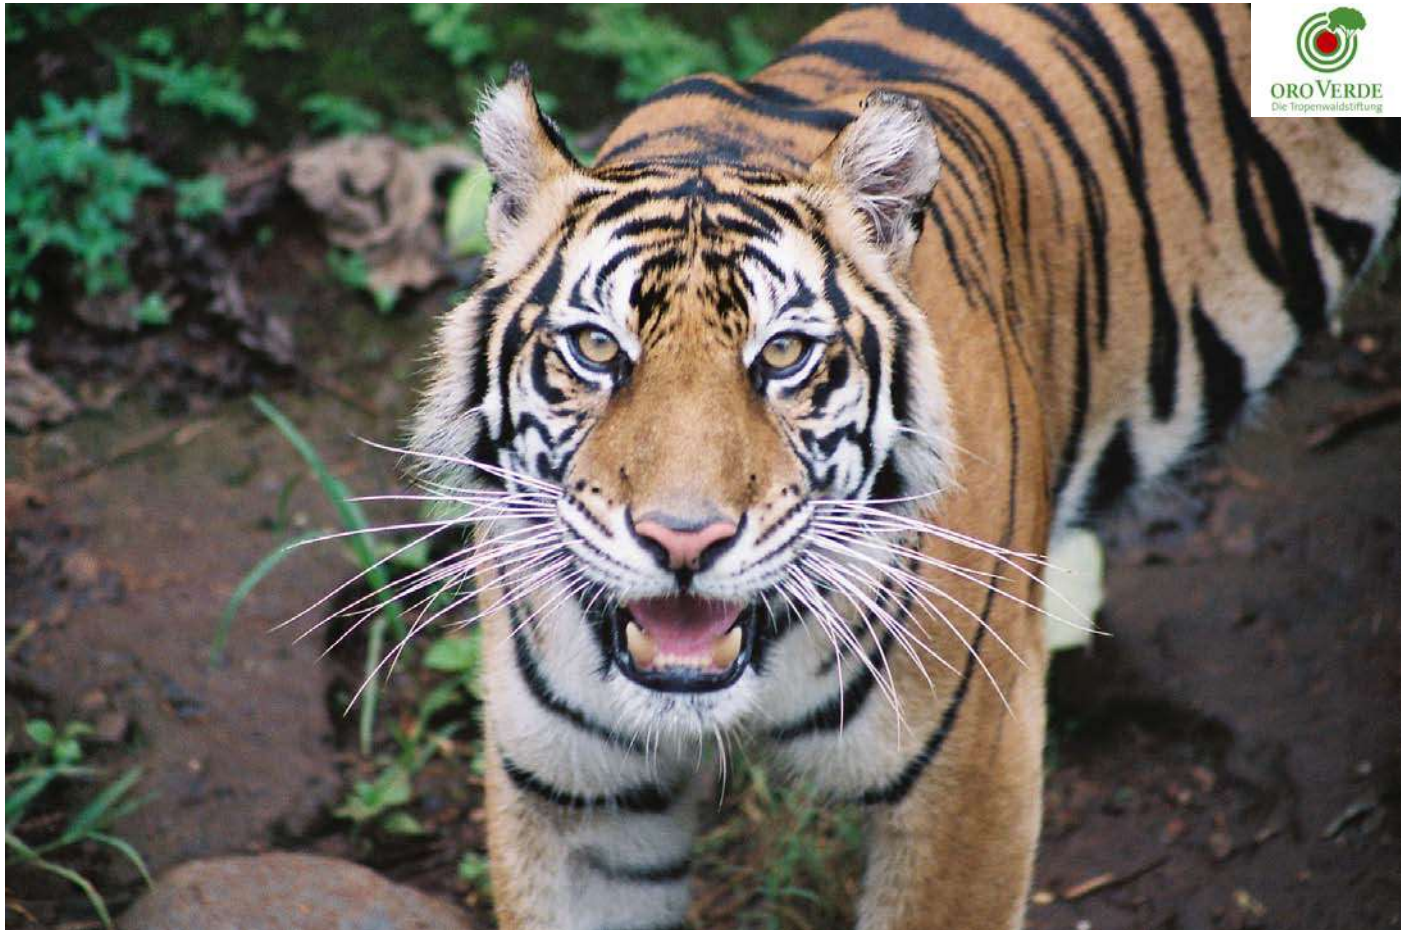

ORO VERDE
Die Tropenwaldstiftung

© K. Wothe

Weißschulter-Kapuzineräffchen

Tiger

© K. Wothe

Rotaugen-Laubfrosch

© K. Wothe

Parsons Chamäleon